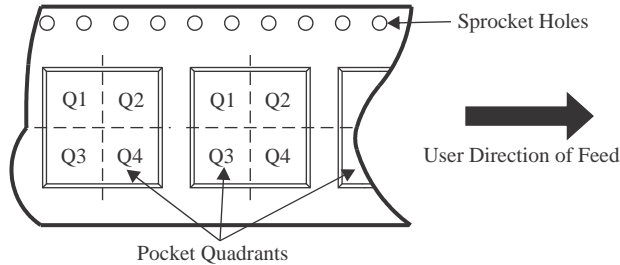

TAPE AND REEL INFORMATION

QUADRANT ASSIGNMENTS FOR PIN 1 ORIENTATION IN TAPE

*All dimensions are nominal

Device	Package Type	Package Drawing	Pins	SPQ	Reel Diameter (mm)	Reel Width W1 (mm)	A0 (mm)	B0 (mm)	K0 (mm)	P1 (mm)	W (mm)	Pin1 Quadrant
TPS3840DL16DBVR	SOT-23	DBV	5	3000	180.0	8.4	3.2	3.2	1.4	4.0	8.0	Q3
TPS3840DL16DBVR	SOT-23	DBV	5	3000	180.0	8.4	3.2	3.2	1.4	4.0	8.0	Q3
TPS3840DL17DBVR	SOT-23	DBV	5	3000	180.0	8.4	3.2	3.2	1.4	4.0	8.0	Q3
TPS3840DL17DBVR	SOT-23	DBV	5	3000	180.0	8.4	3.2	3.2	1.4	4.0	8.0	Q3
TPS3840DL18DBVR	SOT-23	DBV	5	3000	180.0	8.4	3.2	3.2	1.4	4.0	8.0	Q3
TPS3840DL19DBVR	SOT-23	DBV	5	3000	180.0	8.4	3.2	3.2	1.4	4.0	8.0	Q3
TPS3840DL19DBVR	SOT-23	DBV	5	3000	180.0	8.4	3.2	3.2	1.4	4.0	8.0	Q3
TPS3840DL20DBVR	SOT-23	DBV	5	3000	180.0	8.4	3.2	3.2	1.4	4.0	8.0	Q3
TPS3840DL22DBVR	SOT-23	DBV	5	3000	180.0	8.4	3.2	3.2	1.4	4.0	8.0	Q3
TPS3840DL24DBVR	SOT-23	DBV	5	3000	180.0	8.4	3.2	3.2	1.4	4.0	8.0	Q3
TPS3840DL24DBVR	SOT-23	DBV	5	3000	180.0	8.4	3.2	3.2	1.4	4.0	8.0	Q3
TPS3840DL25DBVR	SOT-23	DBV	5	3000	180.0	8.4	3.2	3.2	1.4	4.0	8.0	Q3
TPS3840DL27DBVR	SOT-23	DBV	5	3000	180.0	8.4	3.2	3.2	1.4	4.0	8.0	Q3
TPS3840DL28DBVR	SOT-23	DBV	5	3000	180.0	8.4	3.2	3.2	1.4	4.0	8.0	Q3
TPS3840DL29DBVR	SOT-23	DBV	5	3000	180.0	8.4	3.2	3.2	1.4	4.0	8.0	Q3
TPS3840DL30DBVR	SOT-23	DBV	5	3000	180.0	8.4	3.2	3.2	1.4	4.0	8.0	Q3